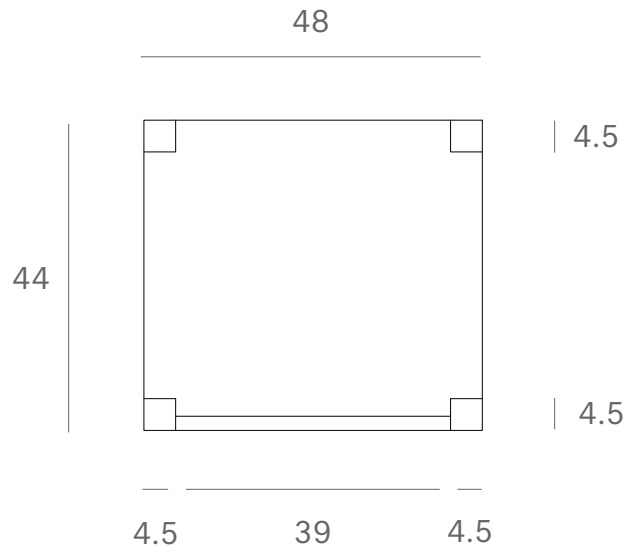

51140 - Oak Azur bedside table - Dimensions (cm)

51140 - Oak Azur bedside table - Dimensions (inches)