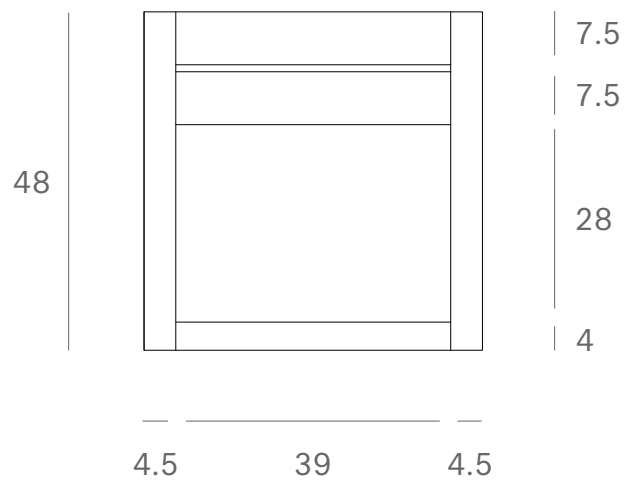

51140 - Oak Azur bedside table - Dimensions (cm)

51140 - Oak Azur bedside table - Dimensions (inches)