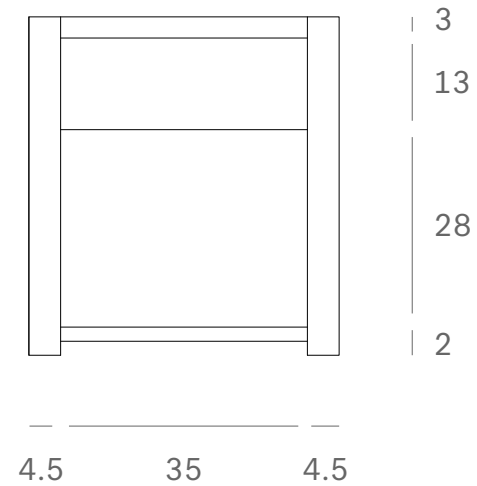

51140 - Oak Azur bedside table - Dimensions (cm)

51140 - Oak Azur bedside table - Dimensions (inches)