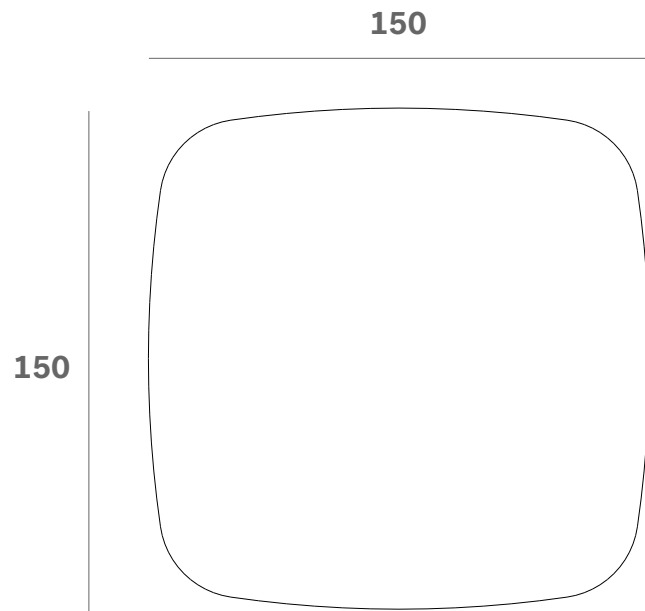

Corto dining table - Dimensions (cm)

*Ethnicraft*

**Corto dining table - Dimensions (inches)**

Corto round dining table - Dimensions (cm)