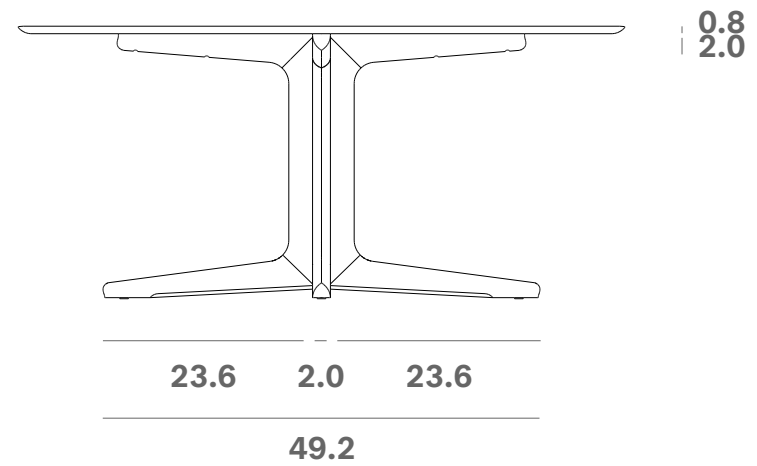

Corto dining table - Dimensions (cm)

*Ethnicraft*

**Corto dining table - Dimensions (inches)**

Corto round dining table - Dimensions (cm)