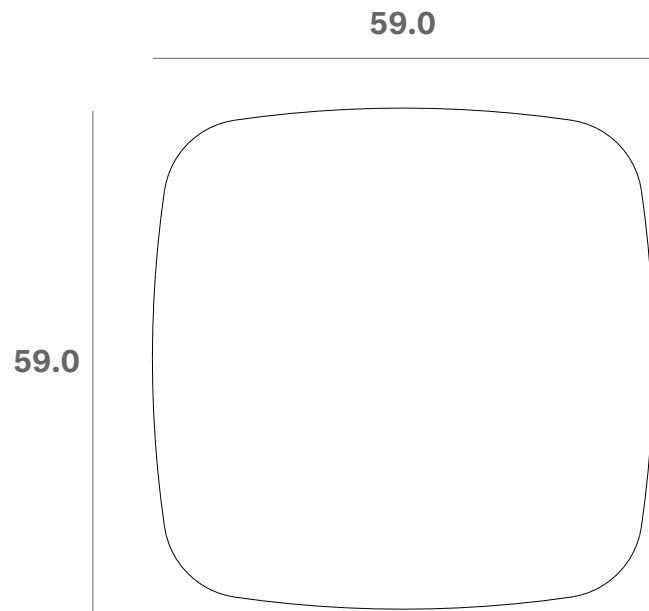

Corto dining table - Dimensions (cm)

*Ethnicraft*

**Corto dining table - Dimensions (inches)**

Corto round dining table - Dimensions (cm)