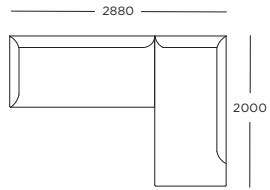

Module 23

Stool

Seat height: 420 mm

* Back cushions are not included

Configuration 1

Modules 9 + 20

Configuration 2

Modules 9 + 17

Configuration 3

Modules 9 + 21 + 12

Configuration 4

Modules 15 + 12

Configuration 5

Modules 15 + 22 + 23

Configuration 6

Modules 19 + 10 + 23