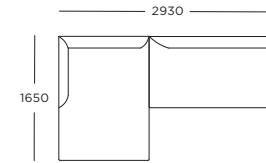

Module 23

Stool

Seat height: 420 mm

* Back cushions are not included

Configuration 1

Modules 9 + 20

Configuration 2

Modules 9 + 17

Configuration 3

Modules 9 + 21 + 12

Configuration 4

Modules 15 + 12

Configuration 5

Modules 15 + 22 + 23

Configuration 6

Modules 19 + 10 + 23