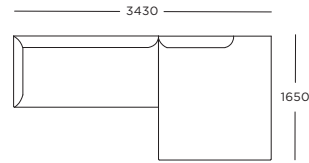

Module 23

Stool

Seat height: 420 mm

* Back cushions are not included

Configuration 1

Modules 9 + 20

Configuration 2

Modules 9 + 17

Configuration 3

Modules 9 + 21 + 12

Configuration 4

Modules 15 + 12

Configuration 5

Modules 15 + 22 + 23

Configuration 6

Modules 19 + 10 + 23