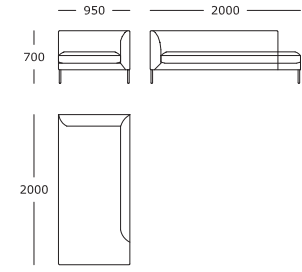

Module 12

2 seater, right arm*

Module 13

2 seater, chaise no arms - wide

Module 14

2 seater, chaise no arms - long

Module 15

2 seater, terminal left arm - wide

Seat height: 420 mm

* Back cushions are not included

Module 16

2 seater, terminal right arm - wide*

Module 17

2 seater, chaise open back - left*

Module 18

2 seater chaise open back - right*

Module 19

2 seater, terminal left arm - long*

Module 20

2 seater, terminal right arm - long*

Module 21

Corner*

Module 22

Centre*