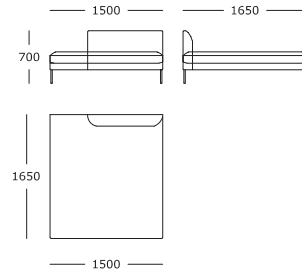

Module 12

2 seater, right arm*

Module 13

2 seater, chaise no arms - wide

Module 14

2 seater, chaise no arms - long

Module 15

2 seater, terminal left arm - wide

Seat height: 420 mm

* Back cushions are not included

Module 16

2 seater, terminal right arm - wide*

Module 17

2 seater, chaise open back - left*

Module 18

2 seater chaise open back - right*

Module 19

2 seater, terminal left arm - long*

Module 20

2 seater, terminal right arm - long*

Module 21

Corner*

Module 22

Centre*