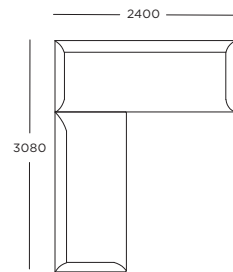

Configuration 7

Modules 1 + 7