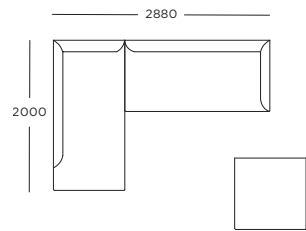

Module 23

Stool

Seat height: 420 mm

* Back cushions are not included

Configuration 1

Modules 9 + 20

Configuration 2

Modules 9 + 17

Configuration 3

Modules 9 + 21 + 12

Configuration 4

Modules 15 + 12

Configuration 5

Modules 15 + 22 + 23

Configuration 6

Modules 19 + 10 + 23