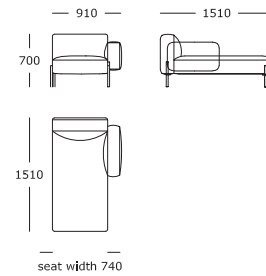

Module 2

2 seater, left arm

Module 3

2 seater, right arm

Module 4

2 seater, left corner

Module 5

2 seater, right corner

Module 6

3 seater

Module 7

3 seater, left arm

Module 8

3 seater, right arm

Module 9

3 seater, left corner

Module 10

3 seater, right corner

Module 11

3 seater, left corner

Module 12

3 seater, right corner

Module 13

Chaise long, left

Module 14

Chaise long, right

Module 15

1 seater, end terminal, left

Seat height: 410 mm

Module 16

1 seater, end terminal, right

Module 17