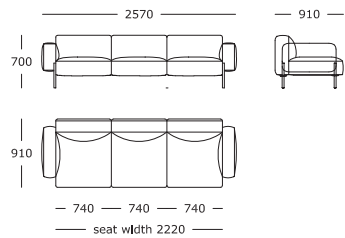

Module 2

2 seater, left arm

Module 3

2 seater, right arm

Module 4

2 seater, left corner

Module 5

2 seater, right corner

Module 6

3 seater

Module 7

3 seater, left arm

Module 8

3 seater, right arm

Module 9

3 seater, left corner

Module 10

3 seater, right corner

Module 11

3 seater, left corner

Module 12

3 seater, right corner

Module 13

Chaise long, left

Module 14

Chaise long, right

Module 15

1 seater, end terminal, left

Seat height: 410 mm

Module 16

1 seater, end terminal, right

Module 17