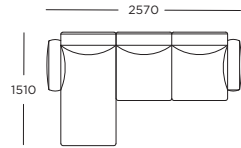

Module 14

Chaise long, right

Module 15

1 seater, end terminal, left

Seat height: 410 mm

Module 16

1 seater, end terminal, right

Module 17

2 seater, end terminal, left

Module 18

2 seater, end terminal, right

Module 19

Small stool

Module 20

Medium stool

Module 21

Large stool

Configuration 1

Modules 13 + 3

Configuration 2

Modules 15 + 3

Configuration 3

Modules 15 + 4 + 16

Configuration 4