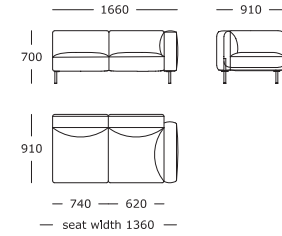

Module 2

2 seater, left arm

Module 3

2 seater, right arm

Module 4

2 seater, left corner

Module 5

2 seater, right corner

Module 6

3 seater

Module 7

3 seater, left arm

Module 8

3 seater, right arm

Module 9

3 seater, left corner

Module 10

3 seater, right corner

Module 11

3 seater, left corner

Module 12

3 seater, right corner

Module 13

Chaise long, left

Module 14

Chaise long, right

Module 15

1 seater, end terminal, left

Seat height: 410 mm

Module 16

1 seater, end terminal, right

Module 17