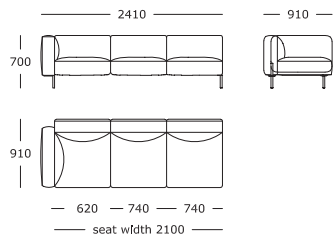

Module 2

2 seater, left arm

Module 3

2 seater, right arm

Module 4

2 seater, left corner

Module 5

2 seater, right corner

Module 6

3 seater

Module 7

3 seater, left arm

Module 8

3 seater, right arm

Module 9

3 seater, left corner

Module 10

3 seater, right corner

Module 11

3 seater, left corner

Module 12

3 seater, right corner

Module 13

Chaise long, left

Module 14

Chaise long, right

Module 15

1 seater, end terminal, left

Seat height: 410 mm

Module 16

1 seater, end terminal, right

Module 17