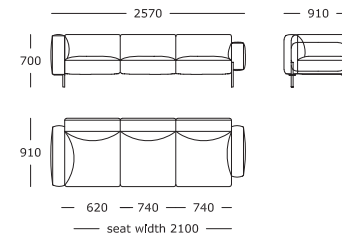

Module 2

2 seater, left arm

Module 3

2 seater, right arm

Module 4

2 seater, left corner

Module 5

2 seater, right corner

Module 6

3 seater

Module 7

3 seater, left arm

Module 8

3 seater, right arm

Module 9

3 seater, left corner

Module 10

3 seater, right corner

Module 11

3 seater, left corner

Module 12

3 seater, right corner

Module 13

Chaise long, left

Module 14

Chaise long, right

Module 15

1 seater, end terminal, left

Seat height: 410 mm

Module 16

1 seater, end terminal, right

Module 17