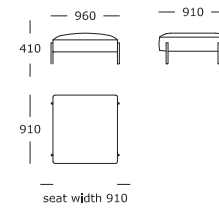

Module 10

3 seater, right corner

Module 11

3 seater, left corner

Module 12

3 seater, right corner

Module 13

Chaise long, left

Module 14

Chaise long, right

Module 15

1 seater, end terminal, left

Seat height: 410 mm

Module 16

1 seater, end terminal, right

Module 17

2 seater, end terminal, left

Module 18

2 seater, end terminal, right

Module 19

Small stool

Module 20

Medium stool

Module 21

Large stool

Configuration 1

Modules 13 + 3

Configuration 2

Modules 15 + 3

Configuration 3

Modules 15 + 4 + 16

Configuration 4