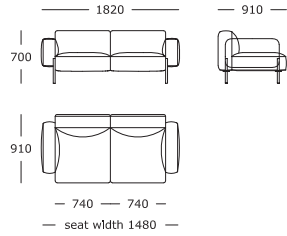

Module 2

2 seater, left arm

Module 3

2 seater, right arm

Module 4

2 seater, left corner

Module 5

2 seater, right corner

Module 6

3 seater

Module 7

3 seater, left arm

Module 8

3 seater, right arm

Module 9

3 seater, left corner

Module 14

Chaise long, right

Module 15

1 seater, end terminal, left

Seat height: 410 mm

Module 16

1 seater, end terminal, right

Module 17