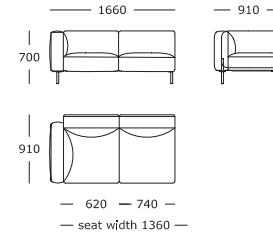

Module 2

2 seater, left arm

Module 3

2 seater, right arm

Module 4

2 seater, left corner

Module 5

2 seater, right corner

Module 6

3 seater

Module 7

3 seater, left arm

Module 8

3 seater, right arm

Module 9

3 seater, left corner

Module 10

3 seater, right corner

Module 11

3 seater, left corner

Module 12

3 seater, right corner

Module 13

Chaise long, left

Module 14

Chaise long, right

Module 15

1 seater, end terminal, left

Seat height: 410 mm

Module 16

1 seater, end terminal, right

Module 17