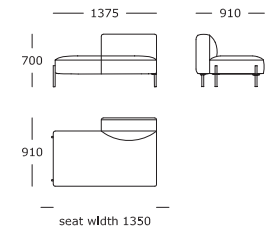

Module 2

2 seater, left arm

Module 3

2 seater, right arm

Module 4

2 seater, left corner

Module 5

2 seater, right corner

Module 6

3 seater

Module 7

3 seater, left arm

Module 8

3 seater, right arm

Module 9

3 seater, left corner

Module 10

3 seater, right corner

Module 11

3 seater, left corner

Module 12

3 seater, right corner

Module 13

Chaise long, left

Module 14

Chaise long, right

Module 15

1 seater, end terminal, left

Seat height: 410 mm

Module 16

1 seater, end terminal, right

Module 17