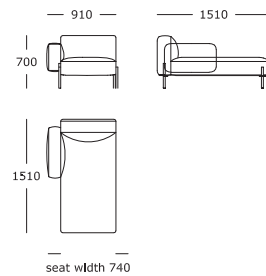

Module 2

2 seater, left arm

Module 3

2 seater, right arm

Module 4

2 seater, left corner

Module 5

2 seater, right corner

Module 6

3 seater

Module 7

3 seater, left arm

Module 8

3 seater, right arm

Module 9

3 seater, left corner

Module 10

3 seater, right corner

Module 11

3 seater, left corner

Module 12

3 seater, right corner

Module 13

Chaise long, left

Module 14

Chaise long, right

Module 15

1 seater, end terminal, left

Seat height: 410 mm

Module 16

1 seater, end terminal, right

Module 17