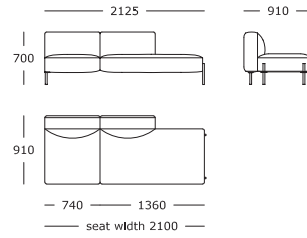

Module 10

3 seater, right corner

Module 11

3 seater, left corner

Module 12

3 seater, right corner

Module 13

Chaise long, left

Module 14

Chaise long, right

Module 15

1 seater, end terminal, left

Seat height: 410 mm

Module 16

1 seater, end terminal, right

Module 17

2 seater, end terminal, left

Module 18

2 seater, end terminal, right

Module 19

Small stool

Module 20

Medium stool

Module 21