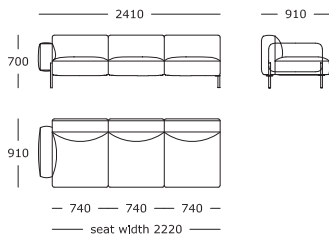

Module 2

2 seater, left arm

Module 3

2 seater, right arm

Module 4

2 seater, left corner

Module 5

2 seater, right corner

Module 6

3 seater

Module 7

3 seater, left arm

Module 8

3 seater, right arm

Module 9

3 seater, left corner

Module 10

3 seater, right corner

Module 11

3 seater, left corner

Module 12

3 seater, right corner

Module 13

Chaise long, left

Module 14

Chaise long, right

Module 15

1 seater, end terminal, left

Seat height: 410 mm

Module 16

1 seater, end terminal, right

Module 17