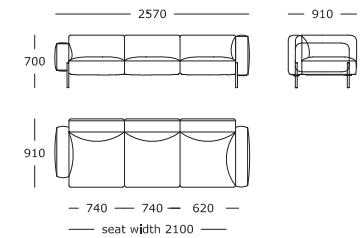

Module 2

2 seater, left arm

Module 3

2 seater, right arm

Module 4

2 seater, left corner

Module 5

2 seater, right corner

Module 6

3 seater

Module 7

3 seater, left arm

Module 8

3 seater, right arm

Module 9

3 seater, left corner

Module 10

3 seater, right corner

Module 11

3 seater, left corner

Module 12

3 seater, right corner

Module 13

Chaise long, left

Module 14

Chaise long, right

Module 15

1 seater, end terminal, left

Seat height: 410 mm

Module 16

1 seater, end terminal, right

Module 17