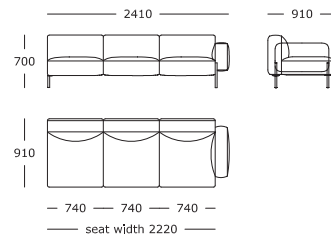

Module 2

2 seater, left arm

Module 3

2 seater, right arm

Module 4

2 seater, left corner

Module 5

2 seater, right corner

Module 6

3 seater

Module 7

3 seater, left arm

Module 8

3 seater, right arm

Module 9

3 seater, left corner

Module 10

3 seater, right corner

Module 11

3 seater, left corner

Module 12

3 seater, right corner

Module 13

Chaise long, left

Module 14

Chaise long, right

Module 15

1 seater, end terminal, left

Seat height: 410 mm

Module 16

1 seater, end terminal, right

Module 17