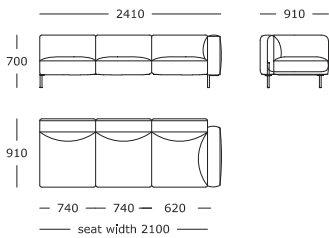

Module 2

2 seater, left arm

Module 3

2 seater, right arm

Module 4

2 seater, left corner

Module 5

2 seater, right corner

Module 6

3 seater

Module 7

3 seater, left arm

Module 8

3 seater, right arm

Module 9

3 seater, left corner

Module 10

3 seater, right corner

Module 11

3 seater, left corner

Module 12

3 seater, right corner

Module 13

Chaise long, left

Module 14

Chaise long, right

Module 15

1 seater, end terminal, left

Seat height: 410 mm

Module 16

1 seater, end terminal, right

Module 17