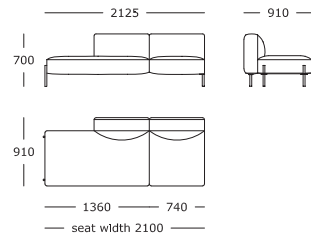

Module 10

3 seater, right corner

Module 11

3 seater, left corner

Module 12

3 seater, right corner

Module 13

Chaise long, left

Module 14

Chaise long, right

Module 15

1 seater, end terminal, left

Seat height: 410 mm

Module 16

1 seater, end terminal, right

Module 17

2 seater, end terminal, left

Module 18

2 seater, end terminal, right

Module 19

Small stool

Module 20

Medium stool

Module 21