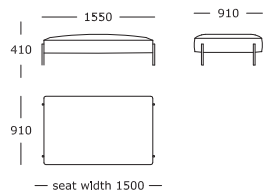

Module 10

3 seater, right corner

Module 11

3 seater, left corner

Module 12

3 seater, right corner

Module 13

Chaise long, left

Module 14

Chaise long, right

Module 15

1 seater, end terminal, left

Seat height: 410 mm

Module 16

1 seater, end terminal, right

Module 17

2 seater, end terminal, left

Module 18

2 seater, end terminal, right

Module 19

Small stool

Module 20

Medium stool

Module 21

Large stool

Configuration 1

Modules 13 + 3

Configuration 2

Modules 15 + 3

Configuration 3

Modules 15 + 4 + 16

Configuration 4