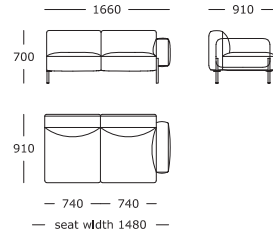

Module 2

2 seater, left arm

Module 3

2 seater, right arm

Module 4

2 seater, left corner

Module 5

2 seater, right corner

Module 6

3 seater

Module 7

3 seater, left arm

Module 8

3 seater, right arm

Module 9

3 seater, left corner

Module 14

Chaise long, right

Module 15

1 seater, end terminal, left

Seat height: 410 mm

Module 16

1 seater, end terminal, right

Module 17