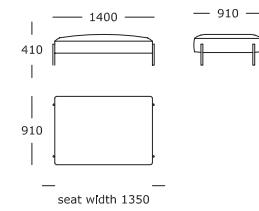

Module 10

3 seater, right corner

Module 11

3 seater, left corner

Module 12

3 seater, right corner

Module 13

Chaise long, left

Module 14

Chaise long, right

Module 15

1 seater, end terminal, left

Seat height: 410 mm

Module 16

1 seater, end terminal, right

Module 17

2 seater, end terminal, left

Module 18

2 seater, end terminal, right

Module 19

Small stool

Module 20

Medium stool

Module 21

Large stool

Configuration 1

Modules 13 + 3

Configuration 2

Modules 15 + 3

Configuration 3

Modules 15 + 4 + 16

Configuration 4