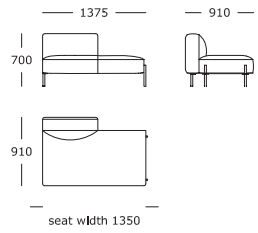

Module 6

3 seater

Module 7

3 seater, left arm

Module 8

3 seater, right arm

Module 9

3 seater, left corner

Module 10

3 seater, right corner

Module 11

3 seater, left corner

Module 12

3 seater, right corner

Module 13

Chaise long, left

Module 14

Chaise long, right

Module 15

1 seater, end terminal, left

Seat height: 410 mm

Module 16

1 seater, end terminal, right

Module 17

2 seater, end terminal, left

Module 18

2 seater, end terminal, right

Module 19

Small stool

Module 20

Medium stool

Module 21