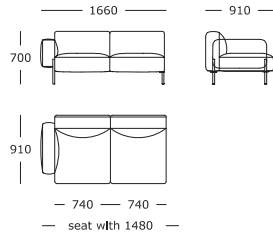

Module 2

2 seater, left arm

Module 3

2 seater, right arm

Module 4

2 seater, left corner

Module 5

2 seater, right corner

Module 6

3 seater

Module 7

3 seater, left arm

Module 8

3 seater, right arm

Module 9

3 seater, left corner

Module 10

3 seater, right corner

Module 11

3 seater, left corner

Module 12

3 seater, right corner

Module 13

Chaise long, left

Module 14

Chaise long, right

Module 15

1 seater, end terminal, left

Seat height: 410 mm

Module 16

1 seater, end terminal, right

Module 17